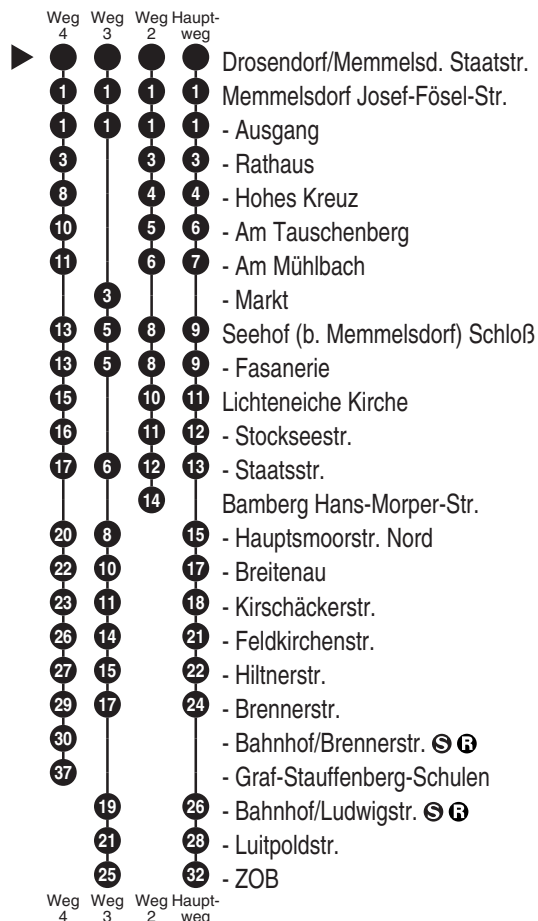

Bus
907

STWB
STADTWERKE BAMBERG
Tel. 0951 77-4977
www.stadtwerke-bamberg.de
kundencenter@stadtwerke-bamberg.de

Abfahrtszeiten ab

Drosendorf/Memmelsd. Staatstr.

Richtung

Bamberg ZOB

Gültig ab 10.12.2017

Durchschnittliche Fahrzeiten in Minuten

Uhr	Mo - Fr (nicht 15.8.)	Samstag (nicht 15.8.)	Sonn-/Feiertag (auch 15.8.)	Uhr
4	53 ² _{W1}			4
5	54			5
6	12 42			6
7	01 ^{4, V01} _{K3} 12 42	42		7
8	12 42	42	42 ^{A34}	8
9	12 42	42		9
10	12 42	42	42	10
11	12 42	42	42	11
12	12 42	42	42	12
13	23 42	42	42	13
14	06 ³ _{K3} 12 42	42	42	14
15	12 42	42	42	15
16	12 42	42	42	16
17	12 42	42	42	17
18	12 42	42	42 ^B	18
19	12 42			19
20	02 ² _{W1}	01 ² _{W1}		20
21				21
22				22
23				23
0				0

Hinweis: Am 24.12. Betriebsende ca.18 Uhr; am 25.12. + 1.1. Betriebsbeginn ca.10 Uhr; am 31.12. Nachtverkehr bis ca.4 Uhr; Infos unter www.vgn.de

Fahrten ohne Fahrwegangabe nehmen den Hauptweg

B = verkehrt nicht am 24.12. (Heilig Abend)

A34 = nicht 25.12. und 1.1.

W1 = Bus fährt weiter als Linie 901 in Richtung ZOB bzw. Bahnhof.

2...4 = fährt Weg 2 bis 4

V01 = nur an Schultagen

K3 = Bus kommt von der Linie 927.

Alle Angaben ohne Gewähr

efa103; ; 24.01.2018 22:28:36; 83-907-1-R; j18; 20833